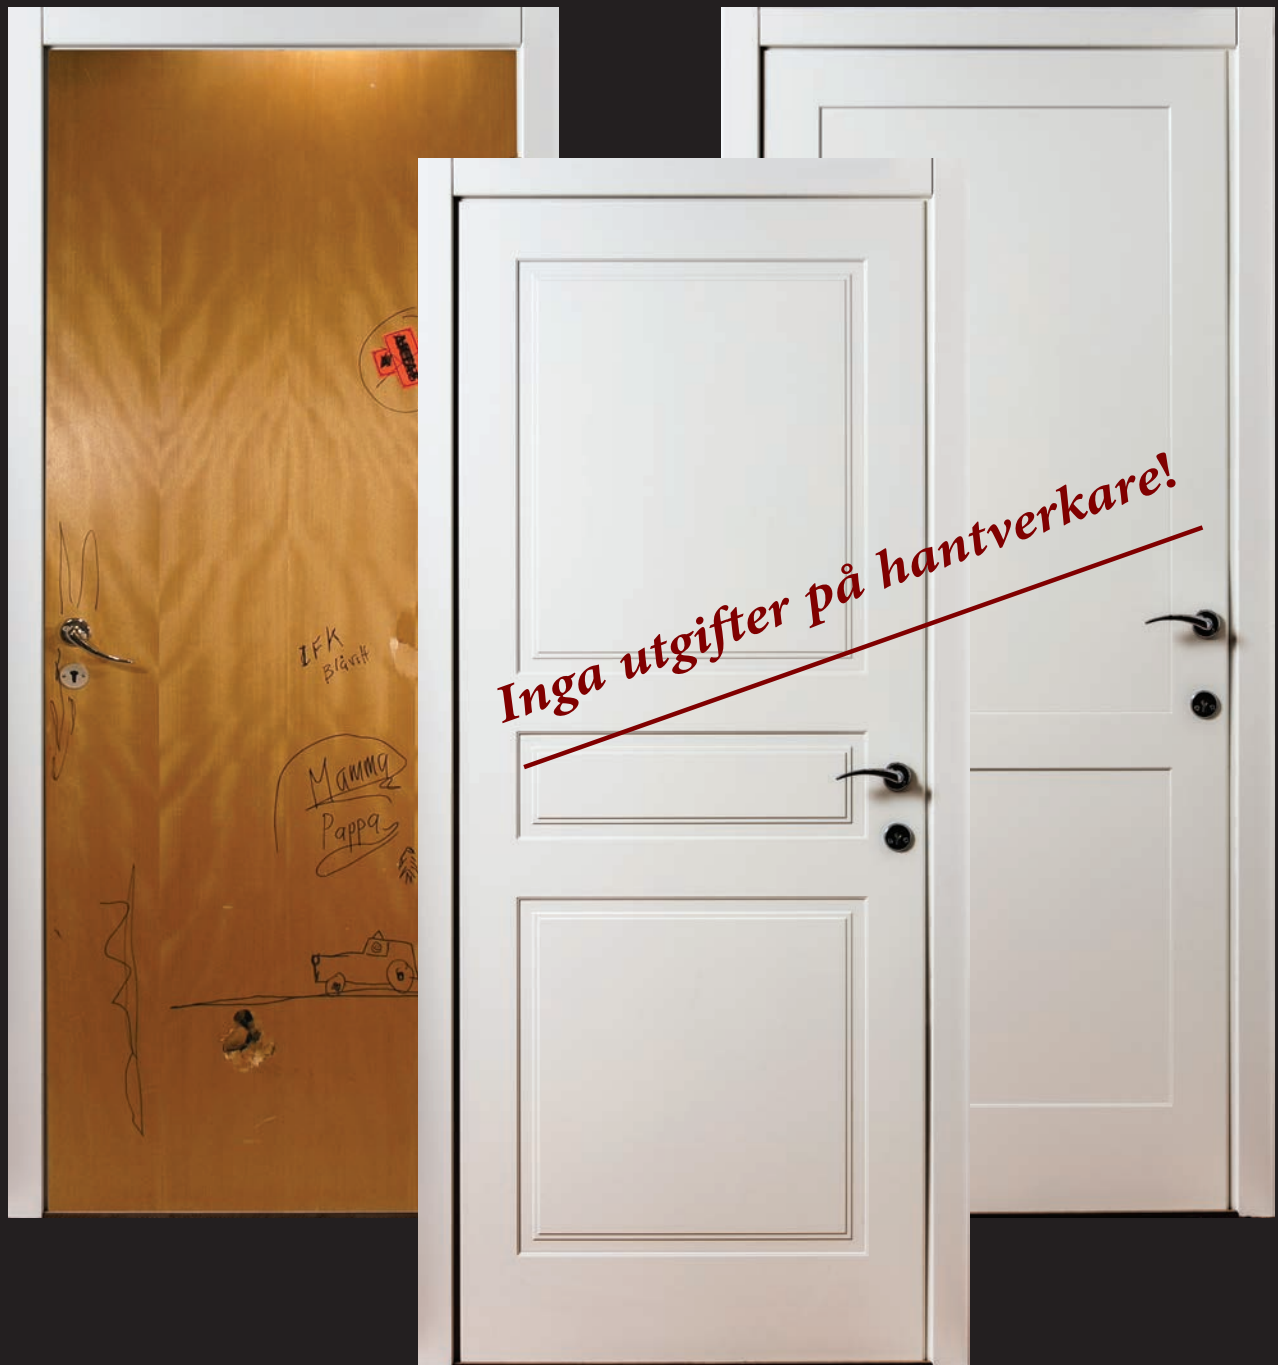

LEXAB

KÖK & INREDNING

Din gamla dörr blir så gott som ny!

PRISER:

Spårfrästa, spegel & Slät modell: 2395kr/dörr (Beställningsvara).

Priser gäller dörrbredd 620-625mm, 720-725mm, 820-825mm samt 920-925mm.

Specialbredd + 100kr/dörr (2495kr).

PRISERNA ÄR INKLUSIVE MOMS (HANDTAG OCH TOALETTVRED TILLKOMMER).

Dörr med spårfrästa speglar och 90° hörn

**Bekvämare än så här blir det inte!
När dörren är klar är det bara att
hänga på den igen!**

2395kr/dörr

Elegant 3D

2395kr/dörr

Elegant 2D

2395kr/dörr

Elegant 1D

Snabbt & smidigt!

- Karm och foder behöver inte bytas och hantverkare behövs inte anlitas!
- Inte heller målning eller tapetsering av väggar behövs göras då befintliga karmar används, bekvämt eller hur?!
- Dessutom bättre ljudisolering än dom flesta nya dörrar!
- *Så inga måttbeställda dörrar behövs köpas!*
- *Passar i era befintliga dörrkarmar.*